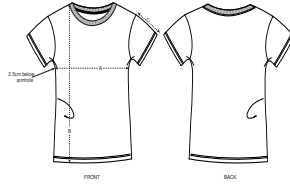

DAMEN T-SHIRT
STTW032 - STELLA EXPRESSER

Iconic Damen anliegendes T-Shirt

Enganliegende Passform

- Eingesetzte Ärmel
- 1x1 Rippstrick am Halsausschnitt
- Abgesetztes Nackenband
- Schmale Doppelabsteppung an Ärmelenden und unterem Saum

Combo options

WHITES

COLORS

ESSENTIAL HEATHERS

SPECIAL HEATHERS

Shell : Singlejersey , 100% gekämmte ringgesponnene Bio-Baumwolle , Vorgewaschen , 155 GSM

Printing Specifications

Eignet sich für alle Drucktechniken. Mehr Informationen finden Sie auf unserer Website.

Certifications & memberships

Wash Instructions

Wash similar colours together, no ironing on print, wash and iron inside out.

SIZES		XS	S	M	L	XL	XXL
A	Half Chest	42	44.5	47.5	50.5	53.5	56.5
B	Body Length	62	64	66	68	69	69
C	Sleeve Length	16	16	17	17	18	18

PACKING

SIZES	XS	S	M	L	XL	XXL
PCS/BAG	5	5	5	5	5	5
PCS/BOX	100	100	100	100	100	100